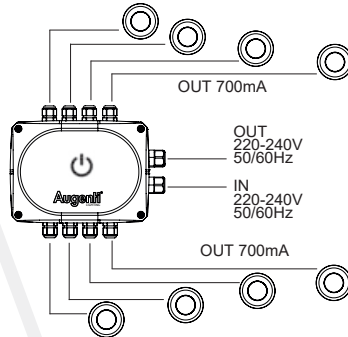

HUB.700.001.ND

CUT45
HUB.700.001.ND **MAX 8 pz.**
700mA Not Dimmable

RIM45
HUB.700.001.ND **MAX 8 pz.**
700mA Not Dimmable

Bloom Mini
HUB.700.001.ND **MAX 8 pz.**
700mA Not Dimmable

Bloom Mini Bollard
HUB.700.001.ND **MAX 8 pz.**
700mA Not Dimmable