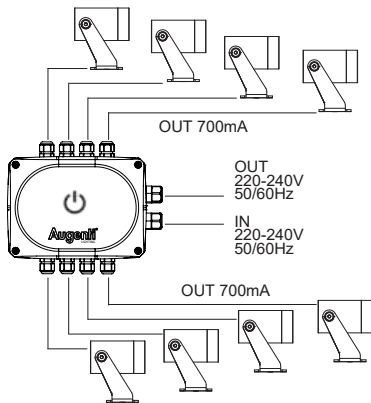

HUB.700.001.ND

CUT45
HUB.700.001.ND **MAX 8 pz.**
700mA Not Dimmable

RIM45
HUB.700.001.ND **MAX 8 pz.**
700mA Not Dimmable

Bloom Mini
HUB.700.001.ND **MAX 8 pz.**
700mA Not Dimmable

Bloom Mini Bollard
HUB.700.001.ND **MAX 8 pz.**
700mA Not Dimmable