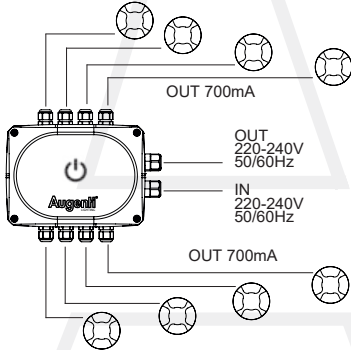

HUB.700.001.ND

CUT45
HUB.700.001.ND **MAX 8 pz.**
700mA Not Dimmable

RIM45
HUB.700.001.ND **MAX 8 pz.**
700mA Not Dimmable

Bloom Mini
HUB.700.001.ND **MAX 8 pz.**
700mA Not Dimmable

Bloom Mini Bollard
HUB.700.001.ND **MAX 8 pz.**
700mA Not Dimmable